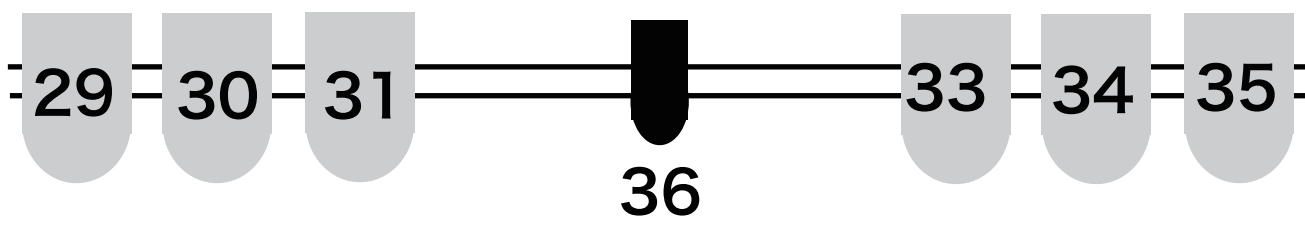

フロントは全てLINE2

-  **DotzPAR**
フロントは
DotzPAR100
-  **PAR64**
全て500W M
-  **Liz-C**
8ch Live2 MODE

-  **MB SPOT**
カラーチェンジ可能
-  **MB SPOT**
カラーチェンジ不可
-  **ミニプル**