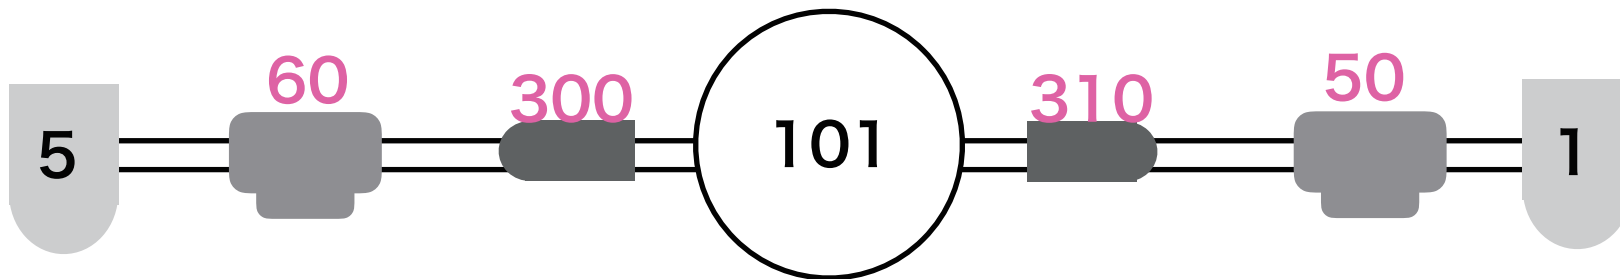

神戸 Harbor Studio 照明リスト

(2020.2.18 現在)

照明機材関係

機材	メーカー	機種/品番	数	予備
卓	ALOVITES	TitanQuartz	1	
		MobileWing	1	
		SubMonitor	1	
PAR	64	全てメディアム	27	2
LED	LIVE GEAR	Liz-c	8	
	AMERICANDJ	DptzPAR	4	
	AMERICANDJ	Dotz100	2	
	AMERICANDJ	pinspotLEDQuad	2	
	ELATION	CUEPIX Blinder WW2	2	
SMOKE		M1	1	

Harbor Studio Patched Fixtures

Fixture	Add	Legend	Mode
	LINE 1		
Dimmer	1.2	↓	Dimmer
	1.3	↘	Dimmer
	1.4	↙	Dimmer
	1.5	↙↓	Dimmer
	1.6	TOP	Dimmer
	1.8	たちおろし	Dimmer
	1.9	BACK	Dimmer
	1.10	たちおろし	Dimmer
	1.11	↓↘	Dimmer
	1.14	TOP	Dimmer
	1.15	TOP	Dimmer
	1.16	SS	Dimmer
	1.18	SS	Dimmer
	1.19	TOP	Dimmer
	1.20	AUD	Dimmer
Dotz Par	1.101		9DMX
	1.110		9DMX
	1.119		9DMX
	1.128		9DMX
LIZ-C	1.201		LIV.2 8DMX
	1.209		LIV.2 8DMX
	1.217		LIV.2 8DMX
	1.225		LIV.2 8DMX
	1.233		LIV.2 8DMX
	1.241		LIV.2 8DMX
	1.249		LIV.2 8DMX
	1.257		LIV.2 8DMX
Blinder WW2	1.301		4DMX V1
	1.305		4DMX V1
SMOKE	1.511		Dimmer
	1.512		Dimmer
	LINE 2		
Dimmer	2.1		Dimmer
	2.5		Dimmer
	2.29		Dimmer
	2.30		Dimmer
	2.31		Dimmer
	2.33		Dimmer
	2.34		Dimmer
	2.35		Dimmer
MB SPOT	2.36		Dimmer
Dotz100	2.50		9DMX
	2.60		9DMX
MB MOTER	2.101		2DMX
MB SPOT	2.300		6DMX
	2.310		6DMX

フロントは全てLINE2

-  **DotzPAR**
フロントは
DotzPAR100
-  **PAR64**
全て500W M
-  **Liz-C**
8ch Live2 MODE

-  **MB SPOT**
カラーチェンジ可能
-  **MB SPOT**
カラーチェンジ不可
-  **ミニプル**