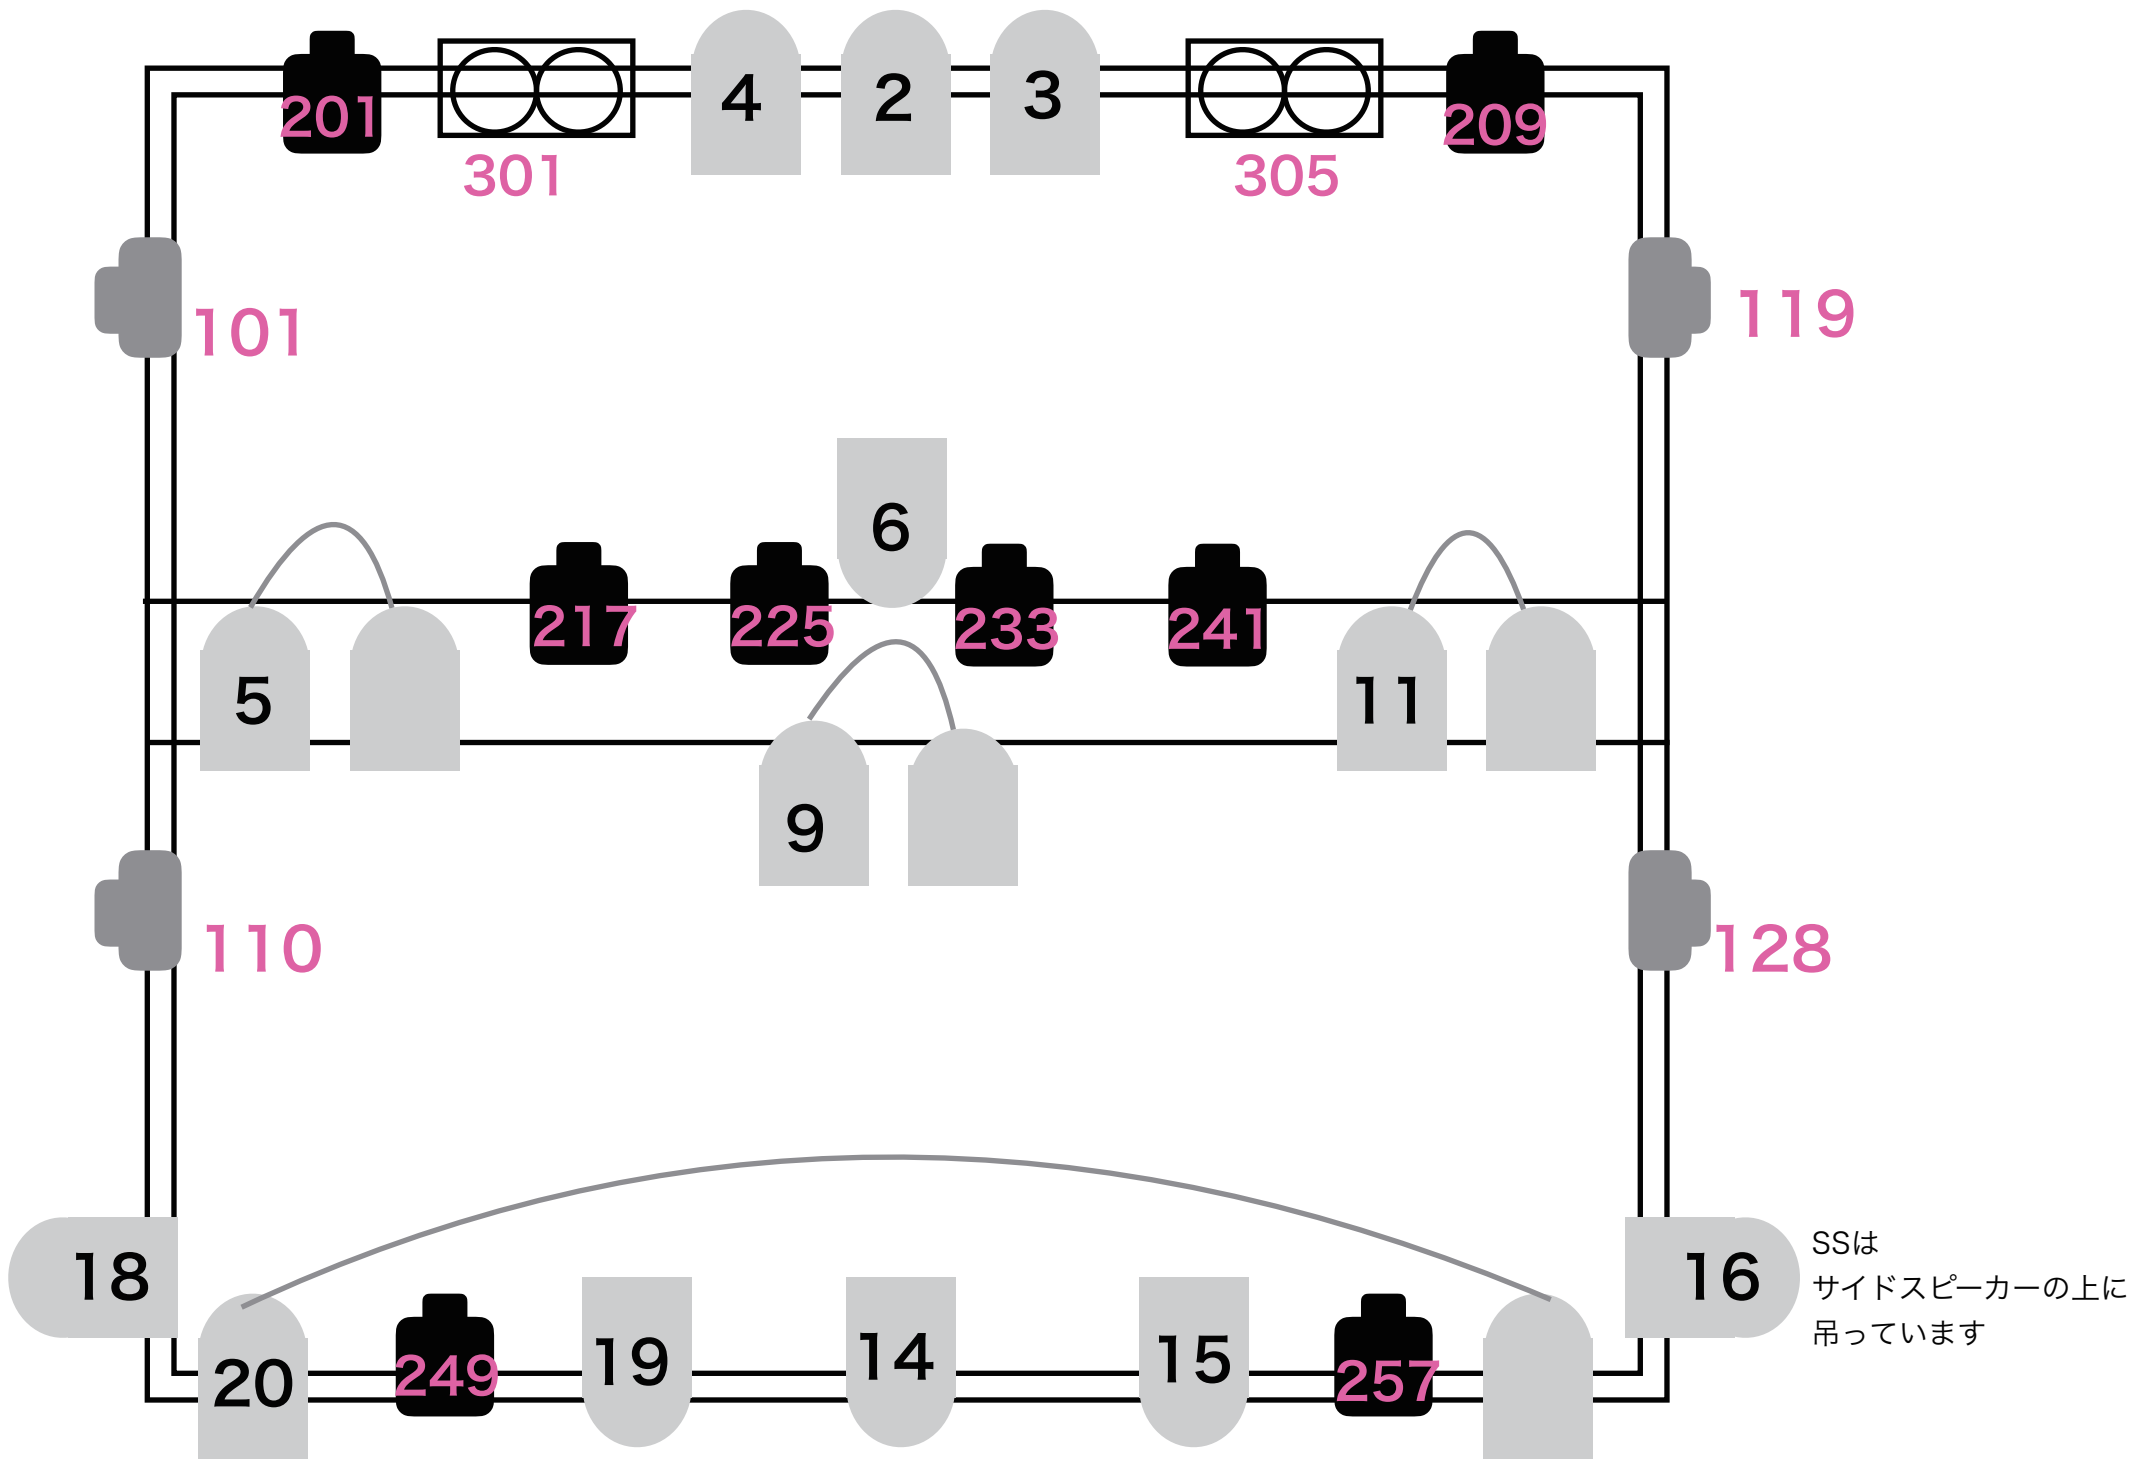

Harbor Studio Patched Fixtures

Fixture	Add	Legend	Mode
	LINE 1		
Dimmer	1.2	↓	Dimmer
	1.3	↘	Dimmer
	1.4	↙	Dimmer
	1.5	↙↓	Dimmer
	1.6	TOP	Dimmer
	1.8	たちおろし	Dimmer
	1.9	BACK	Dimmer
	1.10	たちおろし	Dimmer
	1.11	↓↘	Dimmer
	1.14	TOP	Dimmer
	1.15	TOP	Dimmer
	1.16	SS	Dimmer
	1.18	SS	Dimmer
	1.19	TOP	Dimmer
	1.20	AUD	Dimmer
Dotz Par	1.101		9DMX
	1.110		9DMX
	1.119		9DMX
	1.128		9DMX
LIZ-C	1.201		LIV.2 8DMX
	1.209		LIV.2 8DMX
	1.217		LIV.2 8DMX
	1.225		LIV.2 8DMX
	1.233		LIV.2 8DMX
	1.241		LIV.2 8DMX
	1.249		LIV.2 8DMX
	1.257		LIV.2 8DMX
Blinder WW2	1.301		4DMX V1
	1.305		4DMX V1
SMOKE	1.511		Dimmer
	1.512		Dimmer
	LINE 2		
Dimmer	2.1		Dimmer
	2.5		Dimmer
	2.29		Dimmer
	2.30		Dimmer
	2.31		Dimmer
	2.33		Dimmer
	2.34		Dimmer
	2.35		Dimmer
MB SPOT	2.36		Dimmer
Dotz100	2.50		9DMX
	2.60		9DMX
MB MOTER	2.101		2DMX
MB SPOT	2.300		6DMX
	2.310		6DMX

フロントは全てLINE2

-  **DotzPAR**
フロントは
DotzPAR100
-  **PAR64**
全て500W M
-  **Liz-C**
8ch Live2 MODE

-  **MB SPOT**
カラーチェンジ可能
-  **MB SPOT**
カラーチェンジ不可
-  **ミニプル**