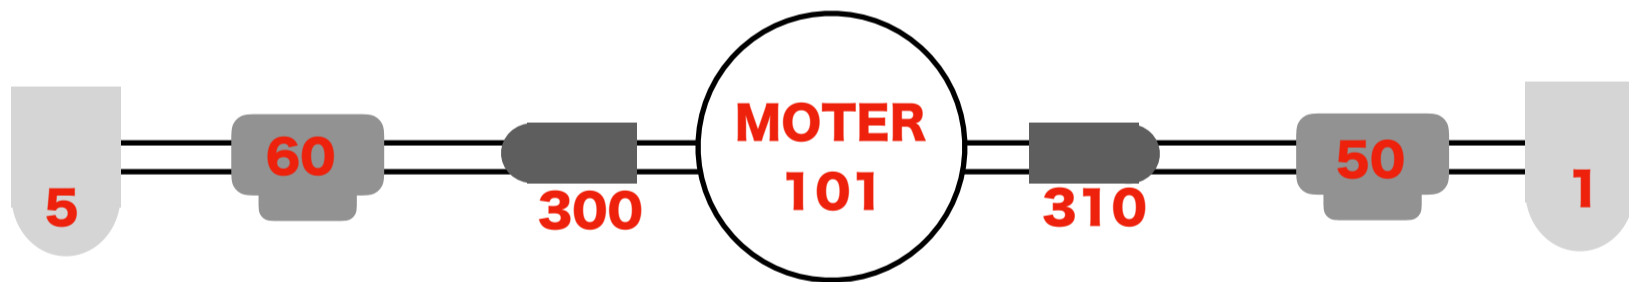

フロントは全てLine2

1			101	LED ミニブル	上手	201	Liz		301		
2	Dim		3	102		202	Liz		302		
3	Dim		2	103		203	Liz		303		
4	Dim		1	104		204	Liz		304		
5	Dim		5	105		205	Liz		305		
6				106		206	Liz		306		
7	Dim	LED SPOT		107		207	Liz-C(7ch)	3sus	307		
8	Dim	サーチ		108		208	Liz		308		
9	Dim		4	109		209	Liz		309		
10	Dim	サーチ		110		210	Liz		310		
11				111		211	Liz		311		
12				112		212	Liz		312		
13				113		213	Liz		313		
14	Dim	センターTOP		114		214	Liz-C(7ch)	2sus	314		
15	Dim	下手TOP		115		215	Liz		315		
16	Dim	SIDE		116		216	Liz		316		
17	Dim	SS		117		217	Liz		317		
18	Dim	SS		118		218	Liz		318		
19	Dim	SIDE		119		219	Liz		319		
20	Dim	上手TOP		120		220	Liz		320		
21	Dim	AUD		121		221	Liz-C(7ch)	2sus	321		
22				122		222	Liz		322		
23				123		223	Liz		323		
24				124		224	Liz		324		
25				125		225	Liz		325		
26				126		226	Liz		326		
27				127		227	Liz		327		
28				128		228	Liz-C(7ch)	2sus	328		
29				129		229	Liz		329		
30	Dotz(9ch)	下手 奥		130		230	Liz		330		
31	Dotz			131		231	Liz		331		
32	Dotz			132		232	Liz		332		
33	Dotz			133		233	Liz		333		
34	Dotz			134		234	Liz		334		
35	Dotz			135		235	Liz-C(7ch)	2sus	335		
36	Dotz			136		236	Liz		336		
37	Dotz			137		237	Liz		337		
38	Dotz			138		238	Liz		338		
39				139		239	Liz		339		
40	Dotz(9ch)	上手 奥		140		240	Liz		340		
41	Dotz			141		241	Liz		341		
42	Dotz			142		242	Liz-C(7ch)	1sus	342		
43	Dotz			143		243	Liz		343		
44	Dotz			144		244	Liz		344		
45	Dotz			145		245	Liz		345		
46	Dotz			146		246	Liz		346		
47	Dotz			147		247	Liz		347		
48	Dotz			148		248	Liz		348		
49				149		249	Liz-C(7ch)	1sus	349		
50	Dotz(9ch)	下手 前		150		250	Liz		350		
51	Dotz			151		251	Liz		351		
52	Dotz			152		252	Liz		352		
53	Dotz			153		253	Liz		353		
54	Dotz			154		254	Liz		354		
55	Dotz			155		255	Liz		355		
56	Dotz			156		256			356		
57	Dotz			157		257			357		
58	Dotz			158		258			358		
59				159		259			359		
60	Dotz(9ch)	上手 前		160		260			360		
61	Dotz			161		261			361		
62	Dotz			162		262			362		
63	Dotz			163		263			363		
64	Dotz			164		264			364		
65	Dotz			165		265			365		
66	Dotz			166		266			366		
67	Dotz			167		267			367		
68	Dotz			168		268			368		
69				169		269			369		
70				170		270			370		
71				171		271			371		
72				172		272			372		
73				173		273			373		
74				174		274			374		
75				175		275			375		
76				176		276			376		
77				177		277			377		
78				178		278			378		
79				179		279			379		
80				180		280			380		
81				181		281			381		
82				182		282			382		
83				183		283			383		
84				184		284			384		
85				185		285			385		
86				186		286			386		
87				187		287			387		
88				188		288			388		
89				189		289			389		
90				190		290			390		
91				191		291			391		
92				192		292			392		
93				193		293			393		
94				194		294			394		
95				195		295			395		
96				196		296			396		
97				197		297			397		
98				198		298			398		
99				199		299			399		
100	LED ミニブル	下手		200	Liz-C(7ch)	3sus	300	SMOKE	400		