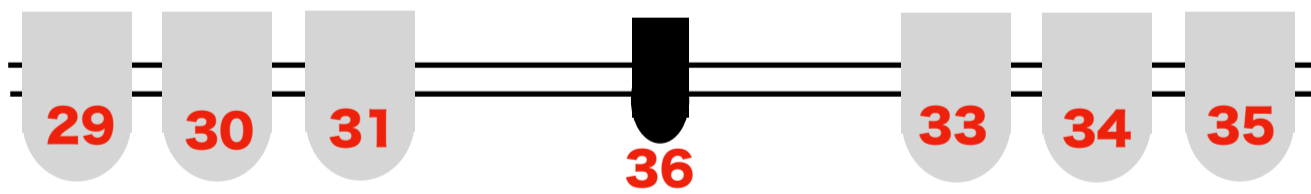

フロントは全てLine2

1			101	LED ミニブル	上手	201	Liz		301		
2	Dim		3	102		202	Liz		302		
3	Dim		2	103		203	Liz		303		
4	Dim		1	104		204	Liz		304		
5	Dim		5	105		205	Liz		305		
6				106		206	Liz		306		
7	Dim	LED SPOT		107		207	Liz-C(7ch)	3sus	307		
8	Dim	サーチ		108		208	Liz		308		
9	Dim		4	109		209	Liz		309		
10	Dim	サーチ		110		210	Liz		310		
11				111		211	Liz		311		
12				112		212	Liz		312		
13				113		213	Liz		313		
14	Dim	センターTOP		114		214	Liz-C(7ch)	2sus	314		
15	Dim	下手TOP		115		215	Liz		315		
16	Dim	SIDE		116		216	Liz		316		
17	Dim	SS		117		217	Liz		317		
18	Dim	SS		118		218	Liz		318		
19	Dim	SIDE		119		219	Liz		319		
20	Dim	上手TOP		120		220	Liz		320		
21	Dim	AUD		121		221	Liz-C(7ch)	2sus	321		
22				122		222	Liz		322		
23				123		223	Liz		323		
24				124		224	Liz		324		
25				125		225	Liz		325		
26				126		226	Liz		326		
27				127		227	Liz		327		
28				128		228	Liz-C(7ch)	2sus	328		
29				129		229	Liz		329		
30	Dotz(9ch)	下手 奥		130		230	Liz		330		
31	Dotz			131		231	Liz		331		
32	Dotz			132		232	Liz		332		
33	Dotz			133		233	Liz		333		
34	Dotz			134		234	Liz		334		
35	Dotz			135		235	Liz-C(7ch)	2sus	335		
36	Dotz			136		236	Liz		336		
37	Dotz			137		237	Liz		337		
38	Dotz			138		238	Liz		338		
39				139		239	Liz		339		
40	Dotz(9ch)	上手 奥		140		240	Liz		340		
41	Dotz			141		241	Liz		341		
42	Dotz			142		242	Liz-C(7ch)	1sus	342		
43	Dotz			143		243	Liz		343		
44	Dotz			144		244	Liz		344		
45	Dotz			145		245	Liz		345		
46	Dotz			146		246	Liz		346		
47	Dotz			147		247	Liz		347		
48	Dotz			148		248	Liz		348		
49				149		249	Liz-C(7ch)	1sus	349		
50	Dotz(9ch)	下手 前		150		250	Liz		350		
51	Dotz			151		251	Liz		351		
52	Dotz			152		252	Liz		352		
53	Dotz			153		253	Liz		353		
54	Dotz			154		254	Liz		354		
55	Dotz			155		255	Liz		355		
56	Dotz			156		256			356		
57	Dotz			157		257			357		
58	Dotz			158		258			358		
59				159		259			359		
60	Dotz(9ch)	上手 前		160		260			360		
61	Dotz			161		261			361		
62	Dotz			162		262			362		
63	Dotz			163		263			363		
64	Dotz			164		264			364		
65	Dotz			165		265			365		
66	Dotz			166		266			366		
67	Dotz			167		267			367		
68	Dotz			168		268			368		
69				169		269			369		
70				170		270			370		
71				171		271			371		
72				172		272			372		
73				173		273			373		
74				174		274			374		
75				175		275			375		
76				176		276			376		
77				177		277			377		
78				178		278			378		
79				179		279			379		
80				180		280			380		
81				181		281			381		
82				182		282			382		
83				183		283			383		
84				184		284			384		
85				185		285			385		
86				186		286			386		
87				187		287			387		
88				188		288			388		
89				189		289			389		
90				190		290			390		
91				191		291			391		
92				192		292			392		
93				193		293			393		
94				194		294			394		
95				195		295			395		
96				196		296			396		
97				197		297			397		
98				198		298			398		
99				199		299			399		
100	LED ミニブル	下手		200	Liz-C(7ch)	3sus	300	SMOKE	400		